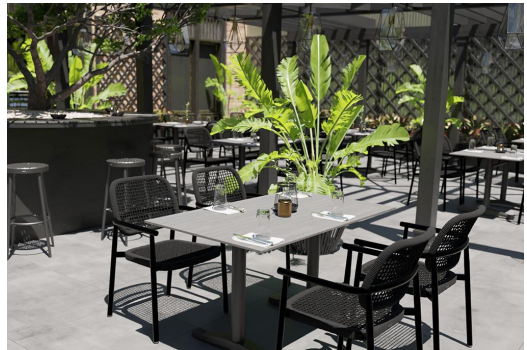

ESSTISCH KATA