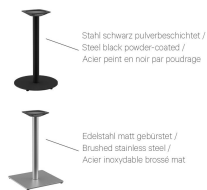

Tischplattenbreite: 68 cm

ESSTISCH KERST SLIM

Deine gewählte Variante

Technische Daten

Artikelnummer: 102154

Modell: Kerst Slim

Produktart: Esstisch

Einsatzbereich: Outdoor

Höhe: 73.2 cm

Breite: 68 cm

Tiefe: 68 cm

Gewicht: 23.5 kg

Nicht geeignet für: Schwimmbäder

Tischplattenbreite: 68 cm

ESSTISCH KERST SLIM

- 60 x 60 cm | 68 x 68 cm | 70 x 70 cm | 80 x 80 cm | 82 x 82 cm
- 110 x 70 | 120 x 68 | 120 x 70 | 130 x 80
- Ø 50 cm | Ø 60 cm | Ø 68 cm | Ø 70 cm | Ø 80 cm

ESSTISCH KERST SLIM