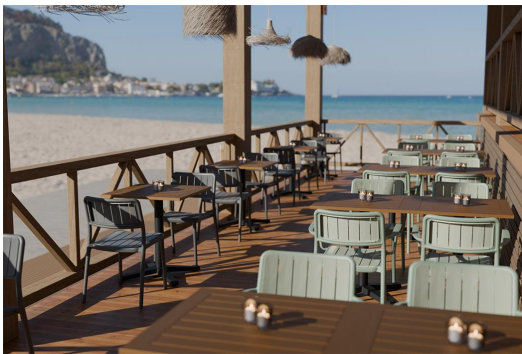

ARMLEHNSTUHL ELRON