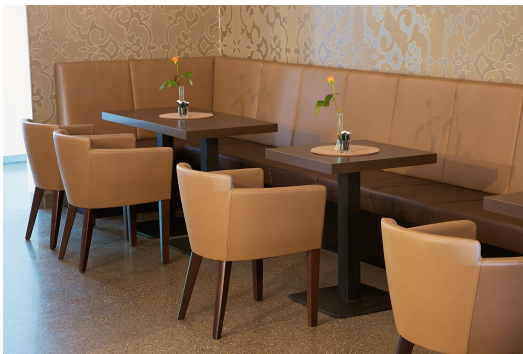

STUHL DYLAN