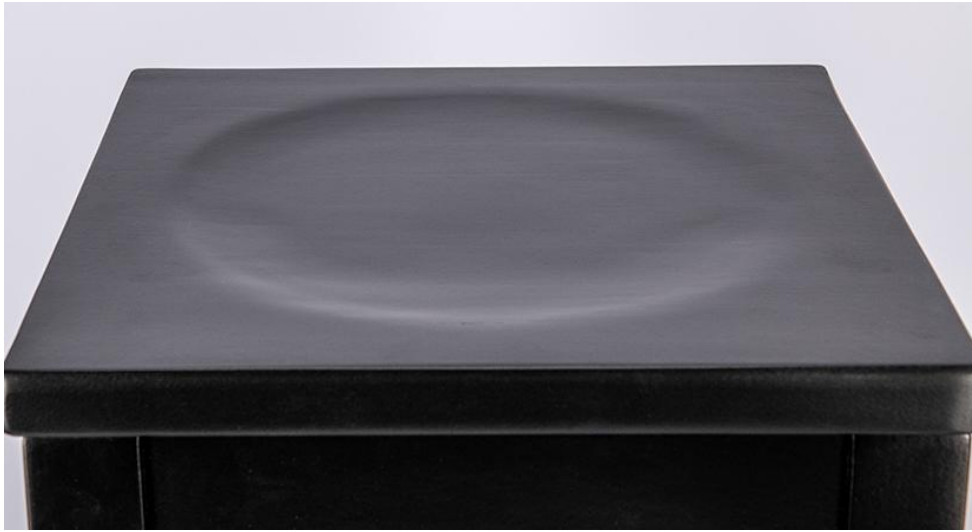

HALBHOHER HOCKER **DELU**

Dieser vollmassive Holzbarhocker ist für den professionellen Einsatz in Gastronomie, Hotellerie und Cafés entwickelt. Seine stabile Konstruktion aus massivem Holz sorgt für hohe Belastbarkeit und lange Lebensdauer im täglichen Betrieb. Er ist wahlweise mit einem ergonomisch geformten Massivholzsitz mit Mulde oder einem gepolsterten Sitz mit großer Auswahl an Bezugstoffen erhältlich. Der Hocker wird in Eiche natur, Buche schwarz oder Buche Nussbaum gefertigt und kann optional mit einem Edelstahl-Trittschutz ausgestattet werden. Auch als halbohohe Variante verfügbar, kombiniert er Funktionalität, Komfort und klassisches Design – ideal für Bar, Restaurant oder Hotellounge.

99,00 €

HALBHOHER HOCKER DELU

Deine gewählte Variante

Produktdetails

Artikelnummer:	102DRG
Modell:	Delu
Produktart:	halbhoher Hocker
Gestellmaterial:	Buche
Gestellfarbe:	nussbaum gebeizt und lackiert
Sitzbauart:	Polstersitz
Sitzpolster:	Kunstleder Casual
Farbe Sitzpolster:	rot
Bodengleiter:	Kunststoff inklusive
Montagestatus:	teilmontiert
Produziert in Deutschland oder Europa:	ja
Produkt aus nachhaltigem Holz:	ja
Polster können neu gepolstert/ersetzt werden:	ja

Technische Daten

Artikelnummer:	102DRG
Modell:	Delu
Produktart:	halbhoher Hocker
Sitzpolster:	Kunstleder Casual
Einsatzbereich:	Indoor
Sitzhöhe:	67 cm
Sitzbreite:	33 cm
Sitztiefe:	33 cm
Gewicht:	4.6 kg