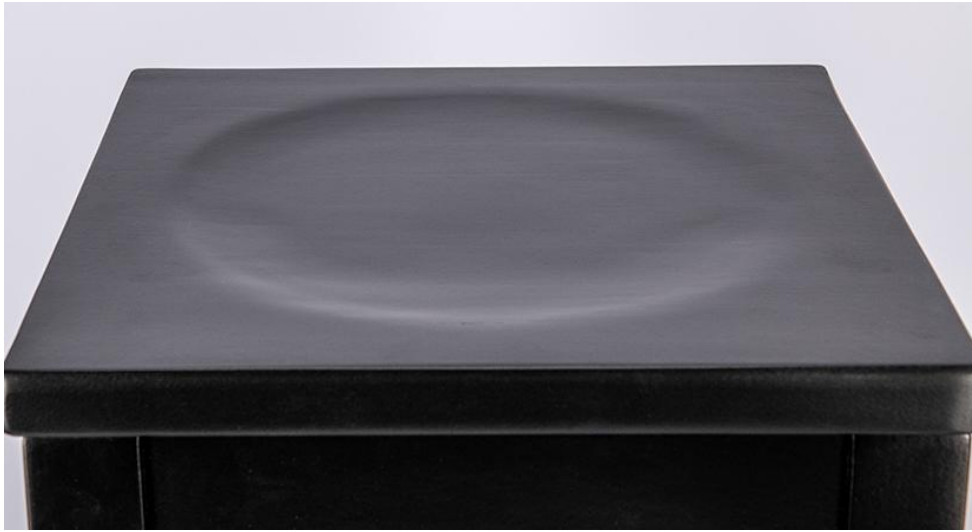

HALBHOHER HOCKER **DELU**

Dieser vollmassive Holzbarhocker ist für den professionellen Einsatz in Gastronomie, Hotellerie und Cafés entwickelt. Seine stabile Konstruktion aus massivem Holz sorgt für hohe Belastbarkeit und lange Lebensdauer im täglichen Betrieb. Er ist wahlweise mit einem ergonomisch geformten Massivholzsitz mit Mulde oder einem gepolsterten Sitz mit großer Auswahl an Bezugstoffen erhältlich. Der Hocker wird in Eiche natur, Buche schwarz oder Buche Nussbaum gefertigt und kann optional mit einem Edelstahl-Trittschutz ausgestattet werden. Auch als halbohohe Variante verfügbar, kombiniert er Funktionalität, Komfort und klassisches Design – ideal für Bar, Restaurant oder Hotellounge.

109,00 €

HALBHOHER HOCKER DELU

Deine gewählte Variante

Produktdetails

Artikelnummer:	102DRF
Modell:	Delu
Produktart:	halbhoher Hocker
Gestellmaterial:	Eiche
Gestellfarbe:	natur transparent lackiert
Sitzbauart:	Polstersitz
Sitzpolster:	Kunstleder Casual
Farbe Sitzpolster:	rot
Bodengleiter:	Kunststoff inklusive
Montagestatus:	teilmontiert
Produziert in Deutschland oder Europa:	ja
Produkt aus nachhaltigem Holz:	ja
Polster können neu gepolstert/ersetzt werden:	ja

Technische Daten

Artikelnummer:	102DRF
Modell:	Delu
Produktart:	halbhoher Hocker
Sitzpolster:	Kunstleder Casual
Einsatzbereich:	Indoor
Sitzhöhe:	67 cm
Sitzbreite:	33 cm
Sitztiefe:	33 cm
Gewicht:	4.8 kg