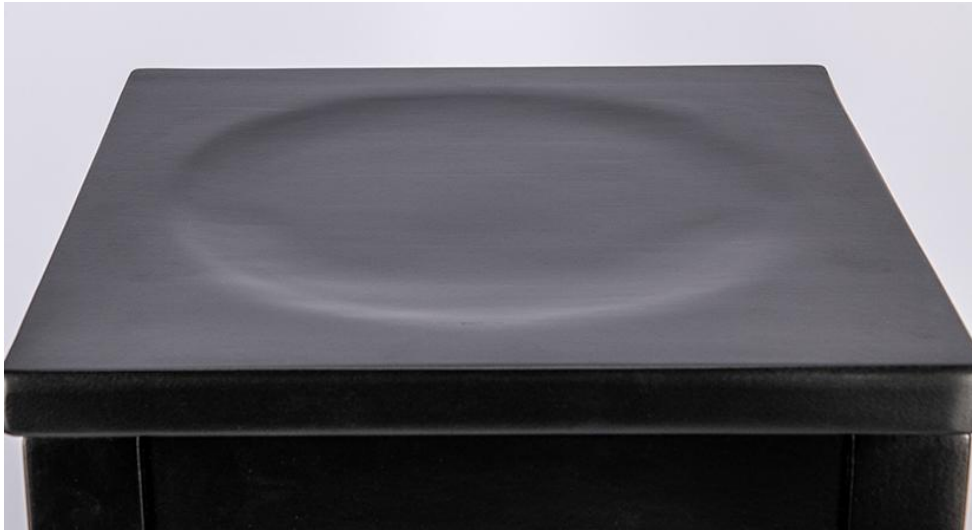

BARHOCKER DELU

Dieser vollmassive Holzbarhocker ist für den professionellen Einsatz in Gastronomie, Hotellerie und Cafés entwickelt. Seine stabile Konstruktion aus massivem Holz sorgt für hohe Belastbarkeit und lange Lebensdauer im täglichen Betrieb. Er ist wahlweise mit einem ergonomisch geformten Massivholzsitz mit Mulde oder einem gepolsterten Sitz mit großer Auswahl an Bezugstoffen erhältlich. Der Hocker wird in Eiche natur, Buche schwarz oder Buche Nussbaum gefertigt und kann optional mit einem Edelstahl-Trittschutz ausgestattet werden. Auch als halbohohe Variante verfügbar, kombiniert er Funktionalität, Komfort und klassisches Design – ideal für Bar, Restaurant oder Hotellounge.

124,00 €

BARHOCKER DELU

Deine gewählte Variante

Produktdetails

Artikelnummer:	102DR3
Modell:	Delu
Produktart:	Barhocker
Gestellmaterial:	Eiche
Gestellfarbe:	natur transparent lackiert
Sitzbauart:	Polstersitz
Sitzpolster:	Stoff Rubi
Farbe Sitzpolster:	dunkelblau
Bodengleiter:	Kunststoff inklusive
Montagestatus:	teilmontiert
Produziert in Deutschland oder Europa:	ja
Produkt aus nachhaltigem Holz:	ja
Polster können neu gepolstert/ersetzt werden:	ja

Technische Daten

Artikelnummer:	102DR3
Modell:	Delu
Produktart:	Barhocker
Sitzpolster:	Stoff Rubi
Einsatzbereich:	Indoor
Sitzhöhe:	83 cm
Sitzbreite:	33 cm
Sitztiefe:	33 cm
Gewicht:	6.7 kg

BARHOCKER DELU