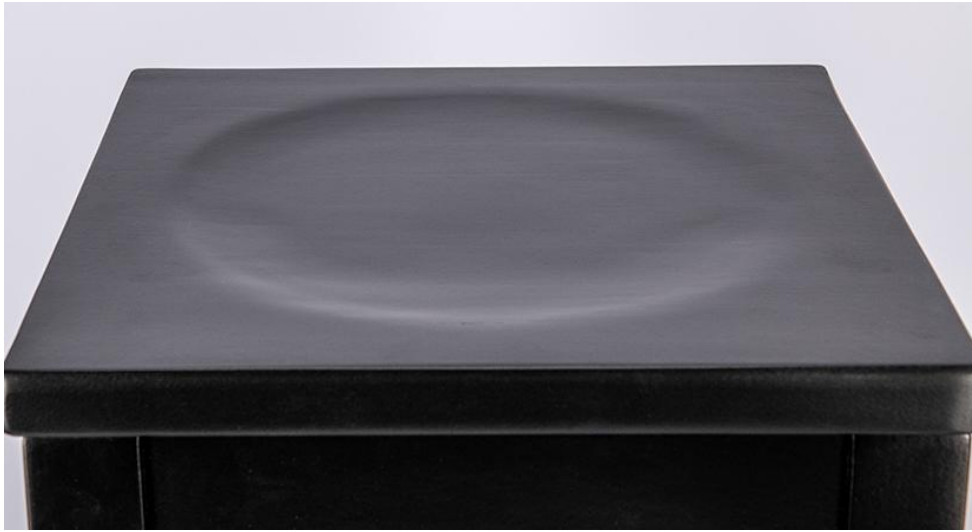

BARHOCKER DELU

Dieser vollmassive Holzbarhocker ist für den professionellen Einsatz in Gastronomie, Hotellerie und Cafés entwickelt. Seine stabile Konstruktion aus massivem Holz sorgt für hohe Belastbarkeit und lange Lebensdauer im täglichen Betrieb. Er ist wahlweise mit einem ergonomisch geformten Massivholzsitz mit Mulde oder einem gepolsterten Sitz mit großer Auswahl an Bezugstoffen erhältlich. Der Hocker wird in Eiche natur, Buche schwarz oder Buche Nussbaum gefertigt und kann optional mit einem Edelstahl-Trittschutz ausgestattet werden. Auch als halbohohe Variante verfügbar, kombiniert er Funktionalität, Komfort und klassisches Design – ideal für Bar, Restaurant oder Hotellounge.

104,00 €

BARHOCKER DELU

Deine gewählte Variante

Produktdetails

Artikelnummer:	102DR2
Modell:	Delu
Produktart:	Barhocker
Gestellmaterial:	Buche
Gestellfarbe:	nussbaum gebeizt und lackiert
Sitzbauart:	Polstersitz
Sitzpolster:	Kunstleder Casual
Farbe Sitzpolster:	rot
Bodengleiter:	Kunststoff inklusive
Montagestatus:	teilmontiert
Produziert in Deutschland oder Europa:	ja
Produkt aus nachhaltigem Holz:	ja
Polster können neu gepolstert/ersetzt werden:	ja

Technische Daten

Artikelnummer:	102DR2
Modell:	Delu
Produktart:	Barhocker
Sitzpolster:	Kunstleder Casual
Einsatzbereich:	Indoor
Sitzhöhe:	83 cm
Sitzbreite:	33 cm
Sitztiefe:	33 cm
Gewicht:	5.5 kg

BARHOCKER DELU