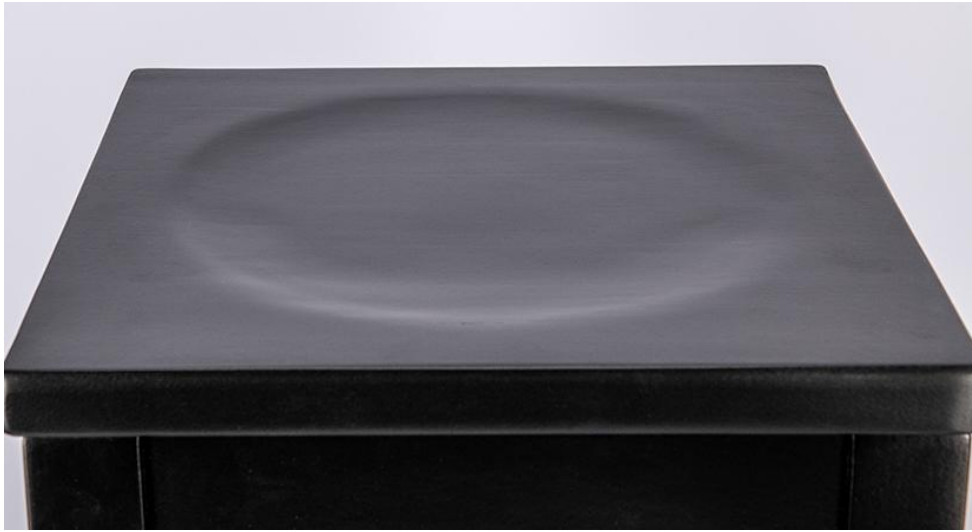

BARHOCKER DELU

Dieser vollmassive Holzbarhocker ist für den professionellen Einsatz in Gastronomie, Hotellerie und Cafés entwickelt. Seine stabile Konstruktion aus massivem Holz sorgt für hohe Belastbarkeit und lange Lebensdauer im täglichen Betrieb. Er ist wahlweise mit einem ergonomisch geformten Massivholzsitz mit Mulde oder einem gepolsterten Sitz mit großer Auswahl an Bezugstoffen erhältlich. Der Hocker wird in Eiche natur, Buche schwarz oder Buche Nussbaum gefertigt und kann optional mit einem Edelstahl-Trittschutz ausgestattet werden. Auch als halbohohe Variante verfügbar, kombiniert er Funktionalität, Komfort und klassisches Design – ideal für Bar, Restaurant oder Hotellounge.

119,00 €

BARHOCKER DELU

Deine gewählte Variante

Produktdetails

Artikelnummer:	102DR1
Modell:	Delu
Produktart:	Barhocker
Gestellmaterial:	Eiche
Gestellfarbe:	natur transparent lackiert
Sitzbauart:	Polstersitz
Sitzpolster:	Kunstleder Casual
Farbe Sitzpolster:	rot
Bodengleiter:	Kunststoff inklusive
Montagestatus:	teilmontiert
Produziert in Deutschland oder Europa:	ja
Produkt aus nachhaltigem Holz:	ja
Polster können neu gepolstert/ersetzt werden:	ja

Technische Daten

Artikelnummer:	102DR1
Modell:	Delu
Produktart:	Barhocker
Sitzpolster:	Kunstleder Casual
Einsatzbereich:	Indoor
Sitzhöhe:	83 cm
Sitzbreite:	33 cm
Sitztiefe:	33 cm
Gewicht:	5.5 kg

BARHOCKER DELU