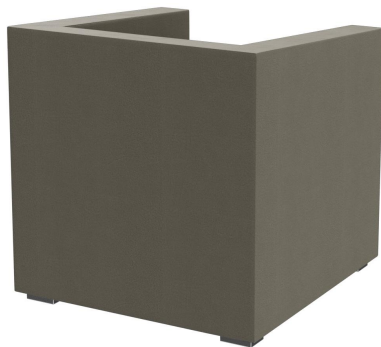

SESSEL CHARLY