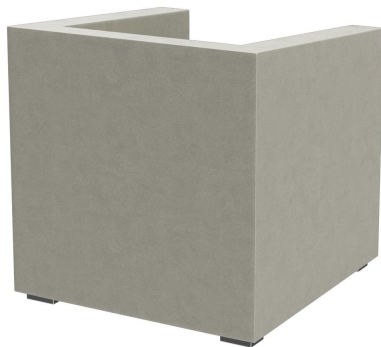

SESSEL CHARLY