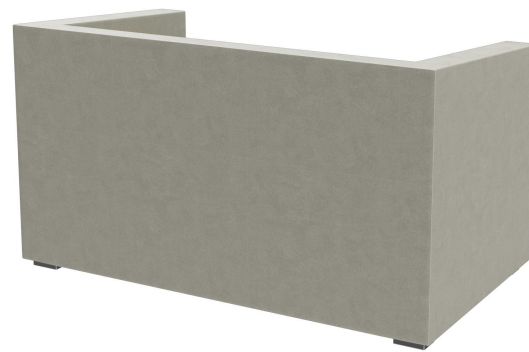

2-SITZER-ELEMENT CHARLY