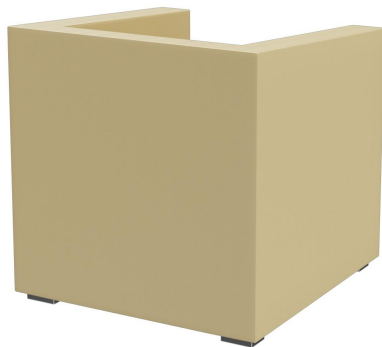

SESSEL CHARLY