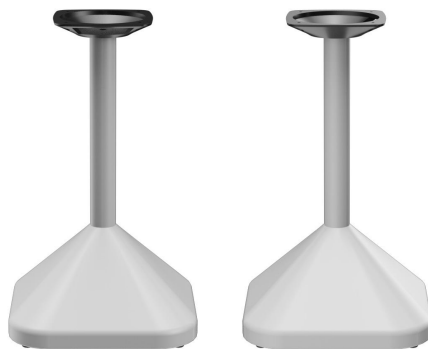

ESSTISCH **KAVI**