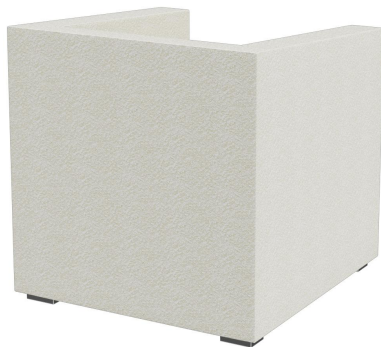

SESSEL CHARLY