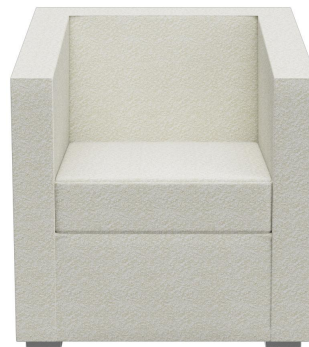

SESSEL CHARLY