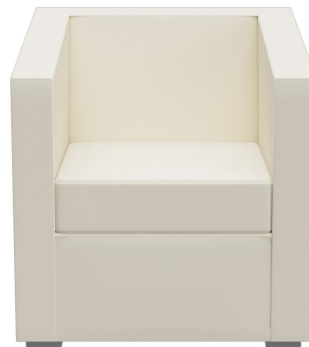

SESSEL CHARLY