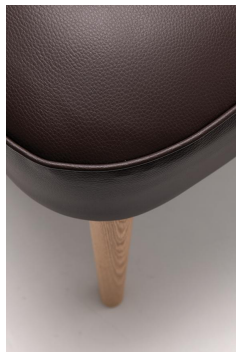

SESSEL CARIN

Klein und fein ist der Retro-Sessel Carin, der sich wegen seiner zierlichen Form und geringen Abmessungen in vielen Bereichen einsetzen lässt. Die Füße sind aus Birkenholz in der Beizfarbe Nussbaum oder aus Eichenholz erhältlich. Der hochwertige Federkern bietet hervorragenden Sitzkomfort und optimale Unterstützung, selbst bei längerem Gebrauch. Für den Bezug bei Carin, gibt es eine große Auswahl an Material- und Farbkombinationen.

- Massives Hartholzgestell
- Rießige Stoffauswahl
- Langlebiger, hochwertiger Sitzkomfort durch Federkern

359,00 €

SESSEL CARIN

Deine gewählte Variante

Produktdetails

Artikelnummer:	1020TH
Modell:	Carin
Produktart:	Sessel
Sitzmaterial:	Kunstleder Casual
Sitzfarbe:	schwarz
Fußmaterial:	Birke
Fußfarbe:	nussbaum gebeizt und lackiert
Montagestatus:	teilmontiert
wasserabweisend:	ja

Technische Daten

Artikelnummer:	1020TH
Modell:	Carin
Produktart:	Sessel
Einsatzbereich:	Indoor
Höhe:	79 cm
Sitzhöhe:	46 cm
Breite:	64 cm
Tiefe:	68 cm
Sitztiefe:	44 cm
Gewicht:	13.5 kg

SESSEL CARIN

SESSEL CARIN