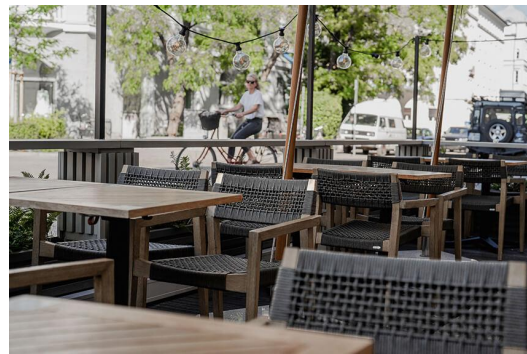

ESSTISCH KATA

Das Tischmodell Kata - für den Indoor- ebenso wie für den Outdoor-Einsatz geeignet - hat ein schwarz lackiertes Stahlgestell mit klassischem, geraden Zehenfuß, das sich mit verschiedenen Tischplatten kombinieren lässt. Es ist in Esstischhöhe, mit FLAT-Technologie oder verstellbaren Bodengleitern erhältlich und kann zusätzlich mit einem Kippmechanismus zum platzsparenden Verstauen ausgestattet werden. Die hydraulisch gelagerten Bodengleiter des FLAT Systems passen sich Bodenunebenheiten automatisch perfekt an, somit sagst Du wackelnden Tischen für immer Adieu! Das patentierte System reagiert beim Platzieren des Tisches sofort auf den Untergrund und garantiert somit einen stabilen Stand.

- äußerst witterungsbeständig und pflegeleicht durch Pulverbeschichtung
- robust und standsicher durch Stahlgestell
- wackelfrei durch flexible Bodenausgleichssysteme

342,00 €

ESSTISCH KATA

Deine gewählte Variante

Einsatzbereich: Outdoor

Höhe: 74.2 cm

Breite: 120 cm

Tiefe: 70 cm

Gewicht: 39.7 kg

Tischplattenmaterial: Compact Slim (High Pressure Laminat (HPL))

Tischplattenbreite: 120 cm

ESSTISCH KATA