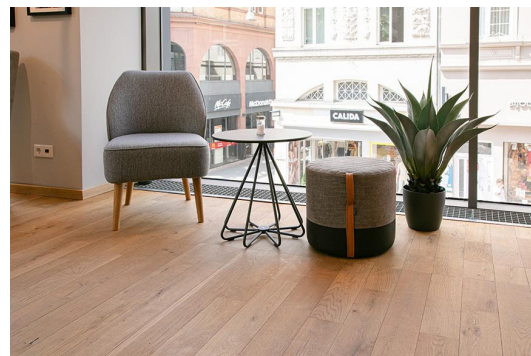

HOCKER PANORA

Weich und bequem ist der Hocker Panorama mit einer stabilen Holzunterkonstruktion, der durch die gesteppte Sitzfläche und eine Trageschleife aus cognacfarbenem Leder besticht. Panorama ist Teil der Stoffkollektion und in allen Materialien der Kollektion erhältlich. Der untere Teil des Hockers ist immer mit schwarzem Kunstleder bepolstert.

144,00 €

HOCKER PANORA

Deine gewählte Variante

Produktdetails

Artikelnummer:	10202A
Modell:	Panora
Produktart:	Hocker
Sitzmaterial:	Stoff Minea
Sitzfarbe:	taupe
Bodengleiter:	Kunststoff inklusive
Montagestatus:	komplett montiert
Produziert in Deutschland oder Europa:	ja

Technische Daten

Artikelnummer:	10202A
Modell:	Panora
Produktart:	Hocker
Einsatzbereich:	Indoor
Höhe:	40 cm
Sitzhöhe:	40 cm
Breite:	43 cm
Sitzbreite:	43 cm
Tiefe:	43 cm
Sitztiefe:	43 cm
Gewicht:	6 kg

HOCKER PANORA