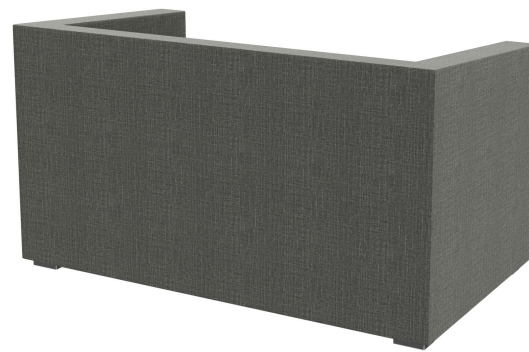

2-SITZER-ELEMENT CHARLY