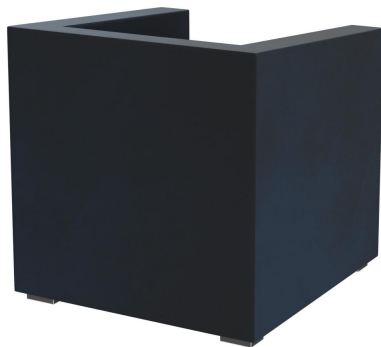

SESSEL CHARLY