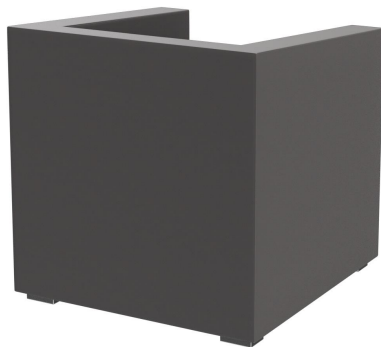

SESSEL CHARLY