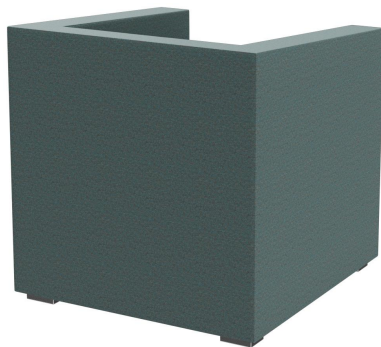

SESSEL CHARLY