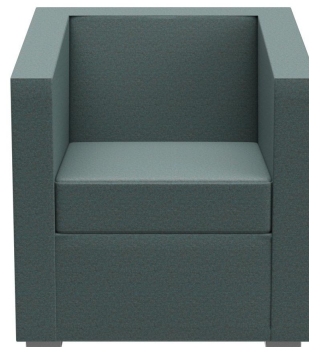

SESSEL CHARLY