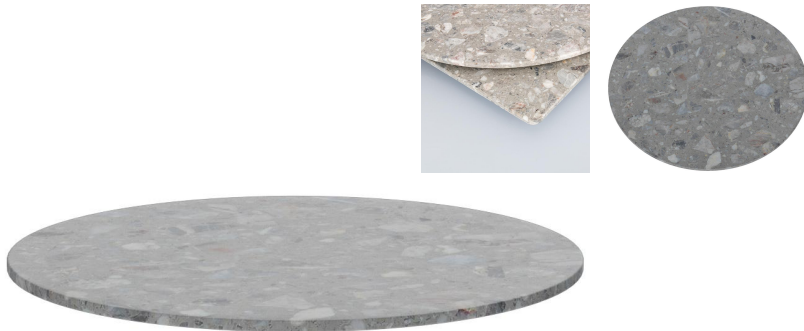

ZUBEHÖR TISCHPLATTE