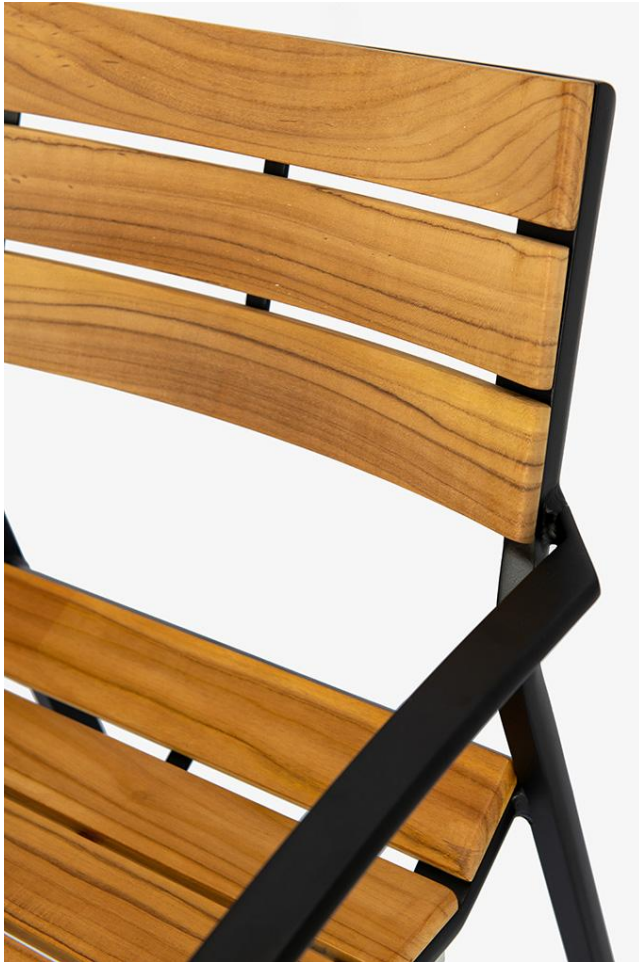

ARMLEHNSTUHL TADEO

Das stapelbare Modell Tadeo – erhältlich als Stuhl und Armlehnstuhl – wird sowohl im Außen- als auch im Innenbereich zum absoluten Hingucker. Durch die Kombination aus einem schwarz pulverbeschichteten Gestell aus Aluminium und einer Sitzfläche und Rückenlehne aus unbehandeltem Teakholz wirkt Tadeo elegant und modern zugleich. Die gerundete Lehne bietet einen besonders hohen Sitzkomfort.

179,00 €

ARMLEHNSTUHL TADEO

Deine gewählte Variante

Produktdetails

Artikelnummer:	101U2C
Modell:	Tadeo
Produktart:	Armlehnstuhl
Gestellmaterial:	Aluminium
Gestellfarbe:	schwarz pulverbeschichtet
Sitzmaterial:	Edelholz
Sitzfarbe:	Teakholz unbehandelt
Montagestatus:	komplett montiert

Technische Daten

Artikelnummer:	101U2C
Modell:	Tadeo
Produktart:	Armlehnstuhl
Einsatzbereich:	Outdoor
Höhe:	83 cm
Sitzhöhe:	45 cm
Breite:	56 cm
Tiefe:	62 cm
Sitztiefe:	44 cm
Armlehnenhöhe:	61 cm
Gewicht:	5.7 kg
Stapelbar:	ja
Stapelmenge:	6
GO IN Premium:	ja

ARMLEHNSTUHL TADEO

ARMLEHNSTUHL TADEO