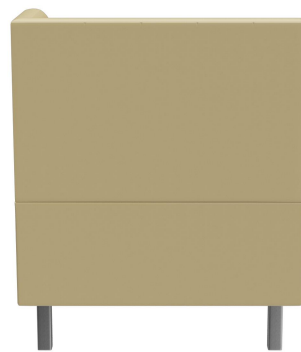

ABSCHLUSSELEMENT RECHTS D-LINE