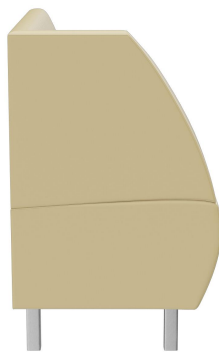

ABSCHLUSSELEMENT LINKS **D-LINE**