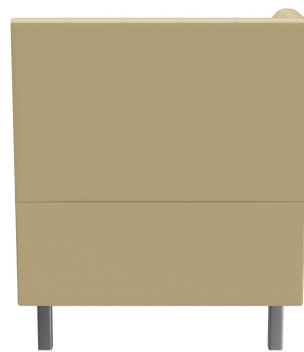

ABSCHLUSSELEMENT LINKS **D-LINE**