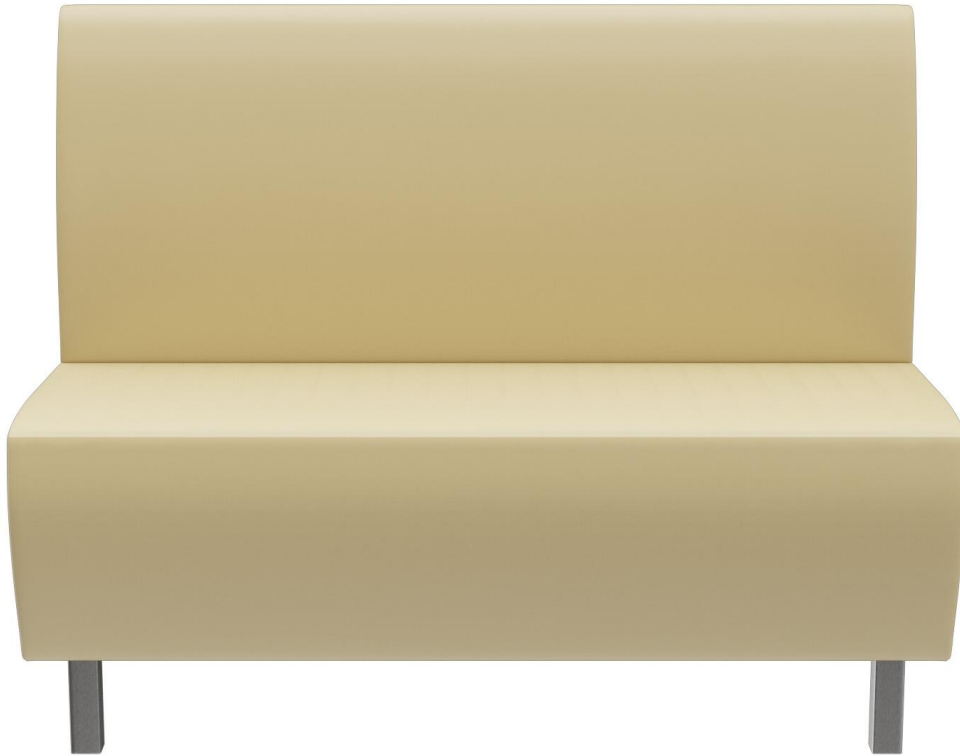

EINZELELEMENT 120 CM **D-LINE**

Vielfältig einsetzbar und platzsparend besteht das und Topseller-Banksystem D-Line aus verschiedenen Eckelementen und jeweiligen Abschlusselementen sowie geraden Hauptelementen in den Längen 60 Zentimeter und 120 Zentimeter. Die Eckelemente sind mit einem Stahlhaken untereinander verkettbar. Das tragende Gerüst des Korpus ist aus formgefrästen Multiplex-Platten gefertigt. Sitz und Rücken sind mit einem hochwertigen Schaum ausgestattet, der ein bequemes Sitzgefühl ermöglicht. Zur Verfügung steht eine große Auswahl an Material- und Farbvarianten sowie Fußvarianten aus gebürstetem Edelstahl in silber, schwarz oder Buchenholz im Farbton Nussbaum gebeizt, welche das modulare Banksystem abrunden. Bei den wand-stehenden Varianten ist der Rücken mit Vlies bezogen. Personalisiere Dein D-Line Banksystem: jetzt auch als elektrifizierte Variante erhältlich. Optisch dezent und dennoch gut zugänglich, mit den integrierten Steckdosen und USB-Anschlüssen können Gäste ganz einfach ihre Handys und Laptops aufladen. Unser Verkaufsteam berät Sie gerne!

559,00 €

EINZELELEMENT 120 CM D-LINE

Deine gewählte Variante

Produktdetails

Artikelnummer:	101SHN
Modell:	D-Line
Produktart:	Einzelelement 120 cm
Sitzmaterial:	Kunstleder Casual
Sitzfarbe:	beige
Bodengleiter:	Kunststoff inklusive
Montagestatus:	nicht montiert
Produziert in Deutschland oder Europa:	ja

Technische Daten

Artikelnummer:	101SHN
Modell:	D-Line
Produktart:	Einzelelement 120 cm
Einsatzbereich:	Indoor
Höhe:	96 cm
Sitzhöhe:	47 cm
Breite:	120 cm
Tiefe:	60 cm
Sitztiefe:	45 cm
Gewicht:	42.9 kg
Nicht geeignet für:	Gebirgs-, Meeres-, Wüstenklima oder Schwimmbäder

EINZELELEMENT 120 CM D-LINE

EINZELELEMENT 120 CM **D-LINE**