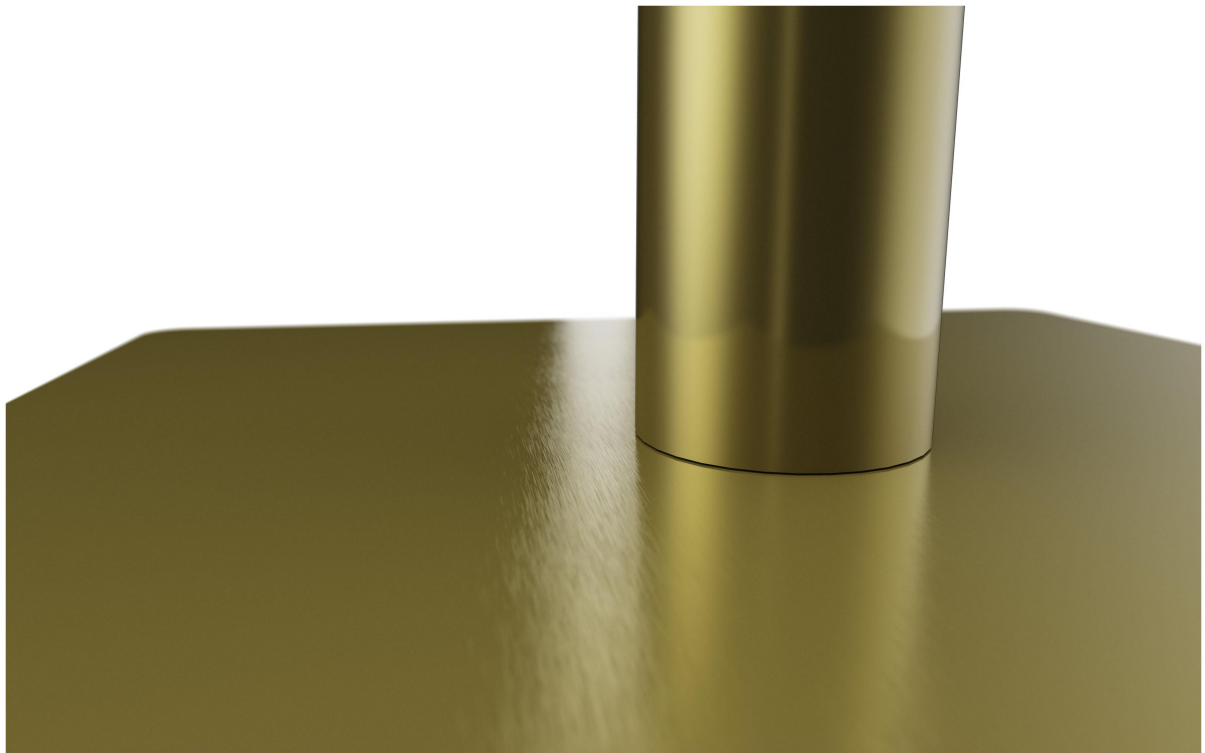

# ESSTISCH KERSTM01

159,00 €

## ESSTISCH KERSTM01

### Produktdetails

Artikelnummer:	101RAU
Modell:	KerstM01
Produktart:	Esstisch
Fußart:	quadratisch (43x43cm)
Fußfarbe:	vermessingt gebürstet
Montagestatus:	nicht montiert
Aufnahmetop:	Standard
Säulenmaterial:	Stahl
Säulenform:	rund
Säulenfarbe:	vermessingt gebürstet
Größe Tischgestell:	Zentral Einzelsäule

### Technische Daten

Artikelnummer:	101RAU
Modell:	KerstM01
Produktart:	Esstisch
Einsatzbereich:	Outdoor
Gewicht:	17.8 kg
Nicht geeignet für:	Schwimmbäder