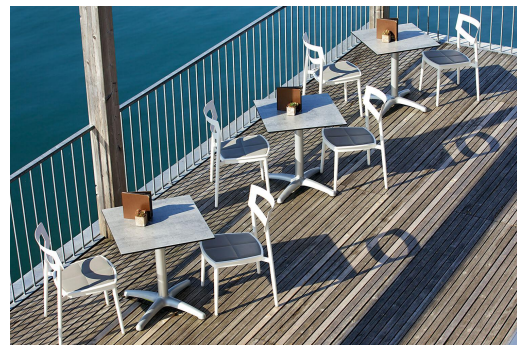

Elegant wirkt der Tisch Kenan mit seinem leicht gebogenen Zehenfuß. Das Aluminiumgestell ist in den Ausführungen Alu poliert, Silber oder Schwarz sowie in Esstisch- oder Stehtischhöhe erhältlich; die Tischplatte ist frei wählbar. Kenan ist für den Indoor- ebenso wie für den Outdoor-Einsatz geeignet, mit FLAT-Technologie oder verstellbaren Bodengleitern erhältlich und kann zusätzlich mit einem Kippmechanismus zum platzparenden Verstauen ausgestattet werden.

Artikelnummer: 101QOV

Modell: Kenan

Produktart: Esstisch

Einsatzbereich: Outdoor

Höhe: 74.6 cm

Breite: 70 cm

Tiefe: 70 cm

Gewicht: 13.5 kg

Tischplattenmaterial: Easy Slim
(Spanplatte CPL
beschichtet)

Nicht geeignet für: Meeresklima oder
Schwimmbäder

Tischplattenbreite: 70 cm

ESSTISCH KENAN

ESSTISCH KENAN