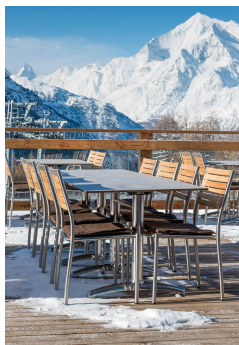

ESSTISCH KENAN