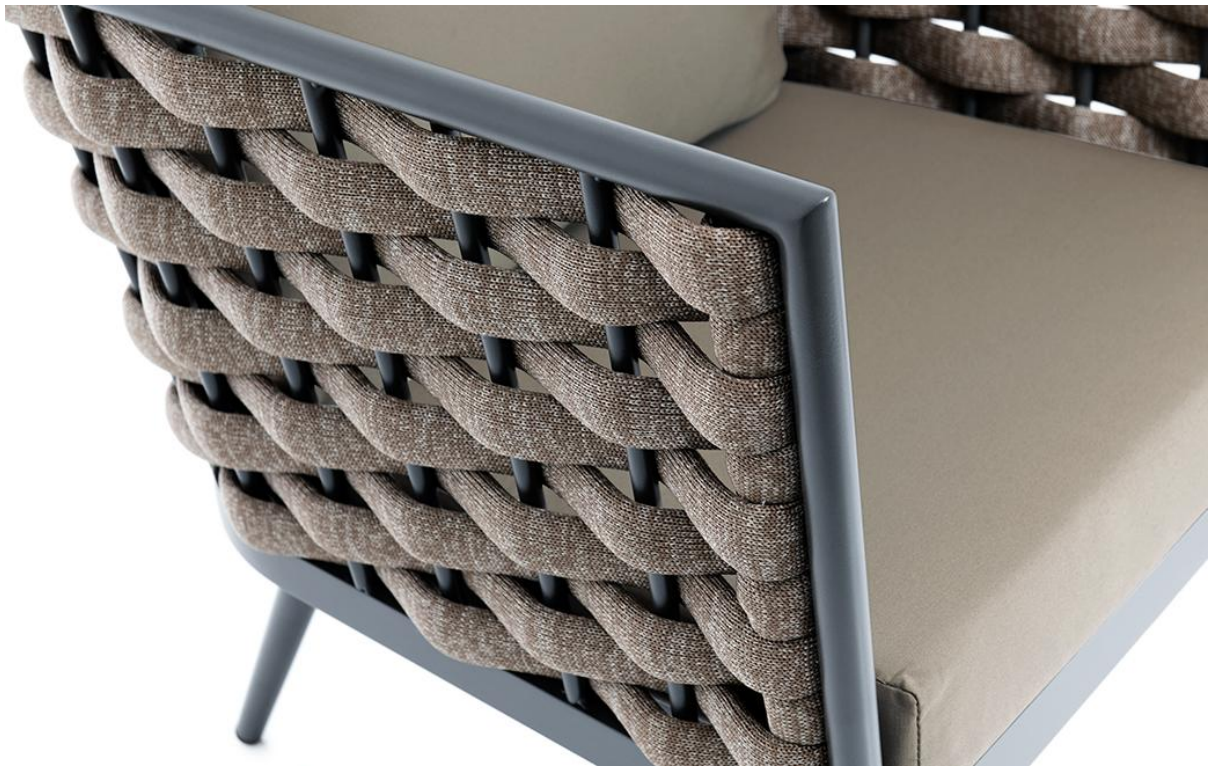

SESSEL GITTE

Für Ihren Außenbereich voller Eleganz und Gemütlichkeit: unser hochwertiges Loungemöbel-Set Gitte. Erhältlich als Sessel, Zwei-Sitzer und Armlehnstuhl. Die angenehme Formsprache macht diese Sitzmöbel der Serie Gitte zu einem echten Hingucker. Das Material besteht aus einem Strick-Geflecht um einen Schaumkern, während das abnehmbare Sitzpolster einen – mit hochwertigem Outdoor-Stoff – bezogenen weichen Schaum aufweist. Ideal für den überdachten Außenbereich – lädt zum Verweilen und Entspannen ein.

581,00 €

SESSEL GITTE

Ihre gewählte Variante

Produktdetails

Artikelnummer:	101OUX
Modell:	Gitte
Produktart:	Sessel
Gestellmaterial:	Aluminium
Gestellfarbe:	anthrazit pulverbeschichtet
Sitzmaterial:	Rope
Sitzfarbe:	Rope Taupe Melange
Sitzpolster:	Stoff Agora
Farbe Sitzpolster:	taupe melange
Bodengleiter:	Kunststoff inklusive
Montagestatus:	komplett montiert

Technische Daten

Artikelnummer:	101OUX
Modell:	Gitte
Produktart:	Sessel
Einsatzbereich:	Indoor
Höhe:	82 cm
Sitzhöhe:	41 cm
Breite:	77 cm
Sitzbreite:	62 cm
Tiefe:	78 cm
Sitztiefe:	48 cm
Armlehnenhöhe:	72 cm
Gewicht:	6 kg