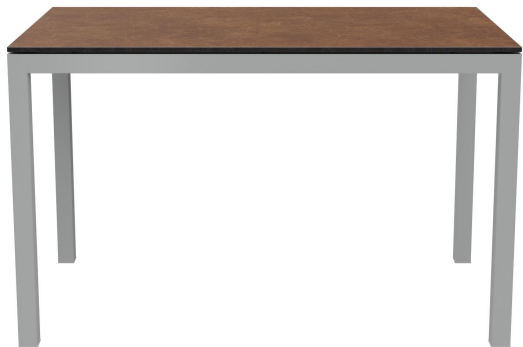

ESSTISCH TIVON