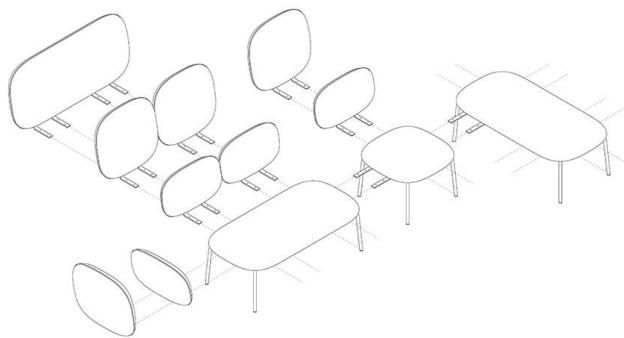

2-SITZER-ELEMENT LIBERTY

Ein modulares Loungemöbel-System, das durch mannigfache Kombinationsmöglichkeiten in Form und Farbe unterschiedlichste Gestalt annehmen kann. Dadurch lässt es sich nicht nur in verschiedenste Raumsituationen optimal integrieren, sondern erfüllt auch diverse Anforderungen und Funktionen: Von entspanntem Warten als Einzelperson, bis hin zum kommunikativen Austausch in der Gruppe ist alles möglich. Die weichen Formen der Polster Elemente sollen den Betrachter zum reinzusetzen und anschmiegen einladen. Die Beine sind bewusst in einem Vierkant-Profil ausgeführt um hierbei einen kleinen Kontrast zu den sehr runden Formen der Polster zu schaffen („das altbekannte Salz in der Suppe“).

587,00 €

2-SITZER-ELEMENT LIBERTY

Ihre gewählte Variante

Produktdetails

Artikelnummer:	101JHZ
Modell:	Liberty
Produktart:	2-Sitzer-Element
Gestellmaterial:	Stahl
Gestellfarbe:	schwarz seidenmatt pulverbeschichtet
Sitzmaterial:	Stoff Natyra
Sitzfarbe:	dunkelgrau
Rückenlehnenbauart:	hoch 2-Sitzer geteilt
Rückenlehnenmaterial:	Stoff Natyra
Farbe Rückenlehne:	hellgrau
Bodengleiter:	Kunststoff inklusive
Montagestatus:	nicht montiert

Technische Daten

Artikelnummer:	101JHZ
Modell:	Liberty
Produktart:	2-Sitzer-Element
Einsatzbereich:	Indoor
Höhe:	83 cm
Sitzhöhe:	42 cm
Breite:	114.5 cm
Sitzbreite:	110 cm
Tiefe:	72 cm
Sitztiefe:	49 cm
Gewicht:	21.6 kg
GO IN Premium:	ja
GO IN Design:	ja

2-SITZER-ELEMENT LIBERTY

2-SITZER-ELEMENT LIBERTY