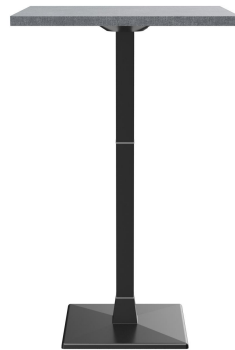

Fußart: Fuß 32

Fußfarbe: schwarz

Montagestatus: nicht montiert

Tischplattentiefe: 68 cm

Tischplattenmaterial: Vario Strong
(Spanplatte mit
HPL)

Tischplattenfarbe: kex

Kantenstärke: 30 mm

Tischplattenstärke: 30 mm

Aufnahmetop: Standard

Säulenart: 7er Säule

Säulenmaterial: Aluminium

Säulenfarbe: schwarz
pulverbeschichtet

STEHTISCH MODULAR T

Deine gewählte Variante

Technische Daten

Artikelnummer: 101IAC

Modell: Modular T

Produktart: Stehtisch

Einsatzbereich: Indoor

Höhe: 111 cm

Breite: 68 cm

Tiefe: 68 cm

Gewicht: 30.7 kg

Tischplattenmaterial: Vario Strong
(Spanplatte mit
HPL)

Nicht geeignet für: Schwimmbäder

Tischplattenbreite: 68 cm

STEHTISCH MODULAR T

STEHTISCH MODULAR T