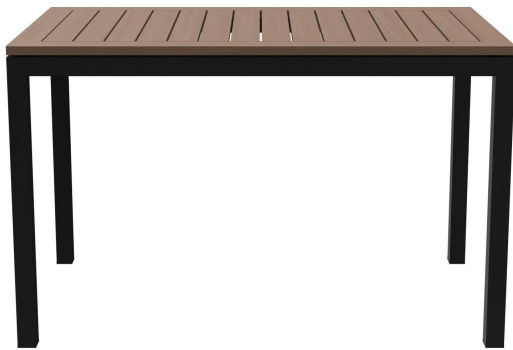

ESSTISCH TIVON