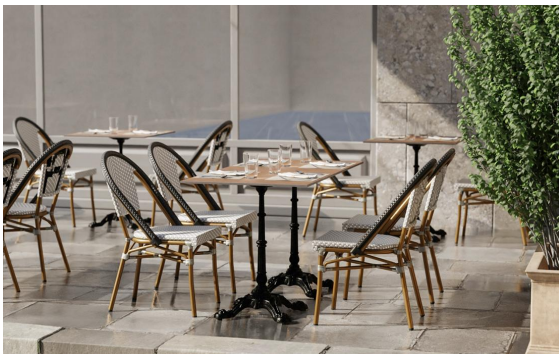

STUHL ANABEL