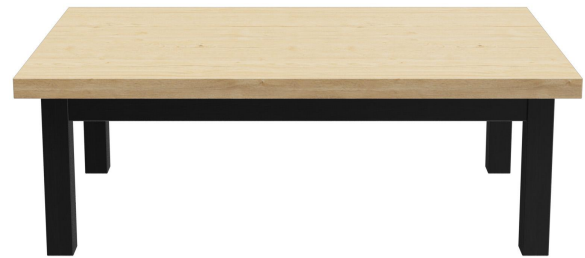

COUCHTISCH DUNIA

Schlicht, klassisch und universell einsetzbar ist Dunia. Das Modell ist als Couchtisch, Esstisch, halbhoher Tisch und Stehtisch in unterschiedlichen Größen verfügbar. Das Gestell aus massivem Buchenholz ist in den Beiztönen Nußbaum, Meranobraun und Schwarz erhältlich. Der Esstisch und Stehtisch ist zusätzlich in Eiche natur verfügbar. Es kann mit verschiedenen Tischplatten kombiniert werden - sodass sich Dunia in moderne wie klassische Gastronomieambiente einfügt. Die halbhohen Tische und Stehtische können optional mit einem Edelstahlfußsteg ausgestattet werden.

Gestellmaterial: Buche

Gestellfarbe: schwarz gebeizt und lackiert

Fußart: 120 x 68

Montagestatus: nicht montiert

Tischplattentiefe: 80 cm

Tischplattenmaterial: Duro Style (Wabenkernplatte mit HPL)

Tischplattenfarbe: eiche rustikal

Artikelnummer: 101D6Y

Modell: Dunia

Produktart: Couchtisch

Einsatzbereich: Indoor

Höhe: 45.8 cm

Breite: 130 cm

Tiefe: 80 cm

Gewicht: 29.3 kg

Tischplattenmaterial: Duro Style
(Wabenkernplatte
mit HPL)

Nicht geeignet für: Gebirgs-, Meeres-,
Wüstenklima oder
Schwimmbäder

Tischplattenbreite: 130 cm

COUCHTISCH DUNIA

COUCHTISCH DUNIA