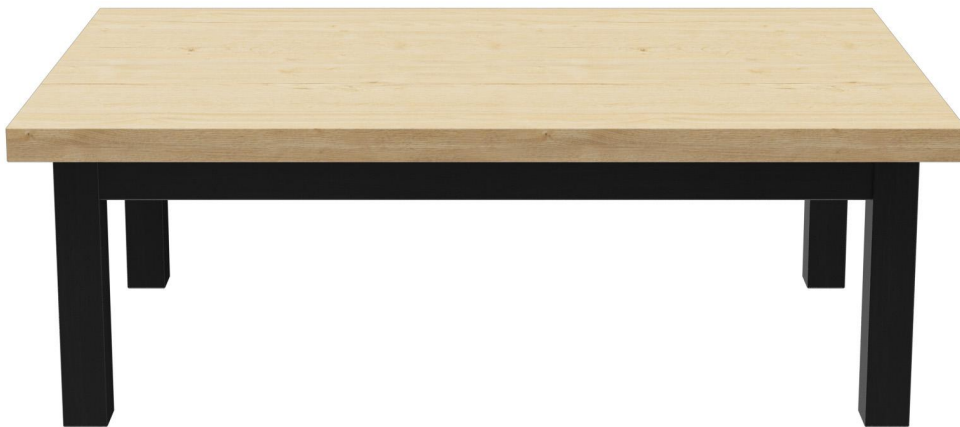

COUCHTISCH DUNIA

Schlicht, klassisch und universell einsetzbar ist Dunia. Das Modell ist als Couchtisch, Esstisch, halbhoher Tisch und Stehtisch in unterschiedlichen Größen verfügbar. Das Gestell aus massivem Buchenholz ist in den Beiztönen Nußbaum, Meranobraun und Schwarz erhältlich. Der Esstisch und Stehtisch ist zusätzlich in Eiche natur verfügbar. Es kann mit verschiedenen Tischplatten kombiniert werden - sodass sich Dunia in moderne wie klassische Gastronomieambiente einfügt. Die halbhohen Tische und Stehtische können optional mit einem Edelstahlfußsteg ausgestattet werden.

Gestellmaterial: Buche

Gestellfarbe: schwarz gebeizt und lackiert

Fußart: 120 x 68

Montagestatus: nicht montiert

Tischplattentiefe: 80 cm

Tischplattenmaterial: Duro Style (Wabenkernplatte mit HPL)

Tischplattenfarbe: eiche rustikal

Kantenstärke: 48 mm

Tischplattenstärke: 48 mm

Größe Tischgestell: 120 cm x 68 cm (LxB)

Tischplattenbreite: 130 cm

Produziert in Deutschland oder Europa: ja

COUCHTISCH **DUNIA**

Deine gewählte Variante

Technische Daten

Artikelnummer: 101D6Y

Modell: Dunia

Produktart: Couchtisch

Einsatzbereich: Indoor

Höhe: 45.8 cm

Breite: 130 cm

Tiefe: 80 cm

Gewicht: 29.3 kg