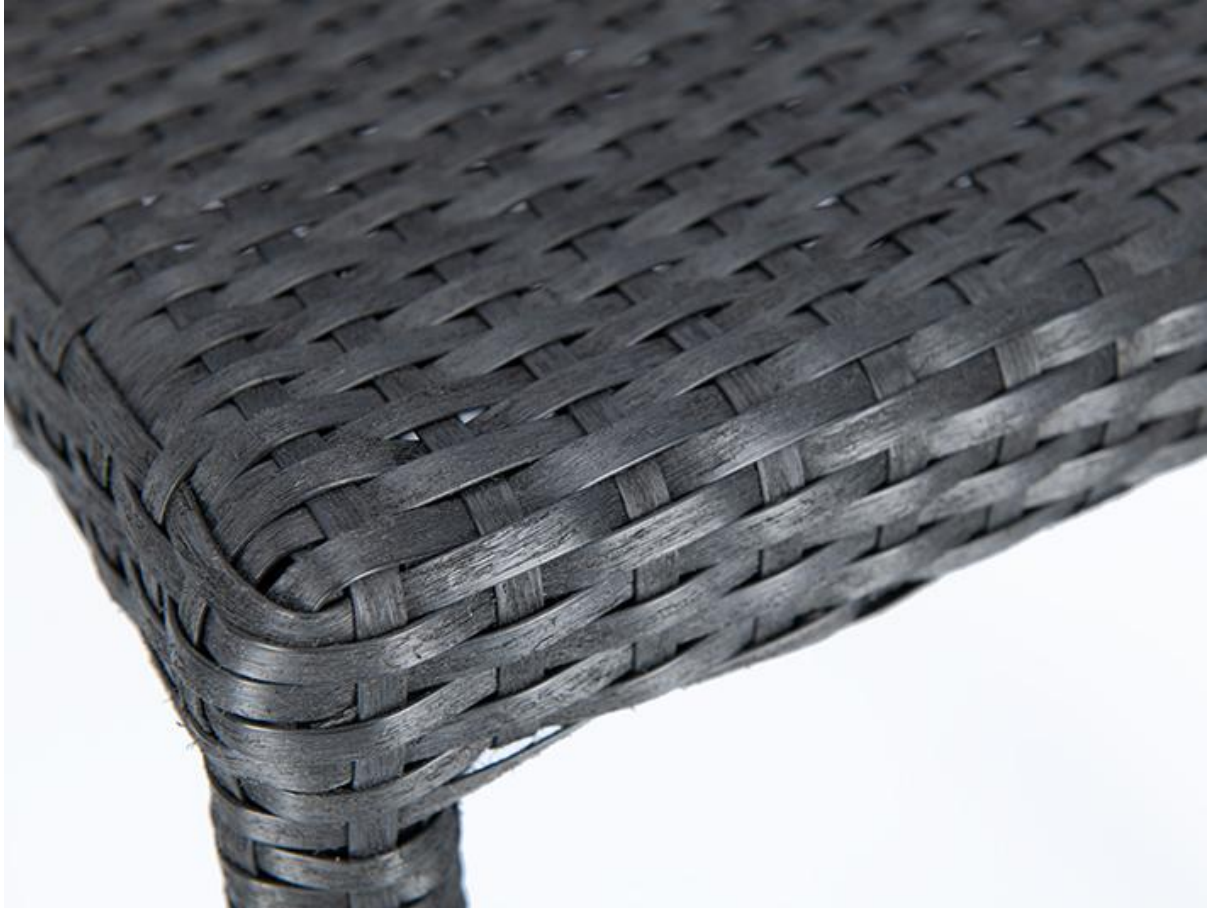

STUHL ONKA

Ein Klassiker für den Außenbereich ist der stapelbare Armlehnstuhl Onka, der auch als Variante ohne Armlehnen verfügbar ist. Das Gestell besteht aus vollumflochtenem Aluminium, Sitzfläche und Rückenlehne sind mit schwarzem, coffeebraunem oder naturfarbenem Polyrattan bezogen, wobei das aufgeraute Geflecht eine natürliche Haptik aufweist. Optional ist ein Sitzkissen erhältlich.

84,00 €

STUHL ONKA

Deine gewählte Variante

Produktdetails

Artikelnummer:	101CPY
Modell:	Onka
Produktart:	Stuhl
Gestellmaterial:	Aluminium
Gestellfarbe:	vollumflochten in Sitzfarbe
Sitzmaterial:	Polyethylenband rau
Sitzfarbe:	schwarz

Technische Daten

Artikelnummer:	101CPY
Modell:	Onka
Produktart:	Stuhl
Einsatzbereich:	Outdoor
Höhe:	82 cm
Sitzhöhe:	44 cm
Breite:	57 cm
Tiefe:	63 cm
Sitztiefe:	44 cm
Armlehnenhöhe:	66 cm
Gewicht:	3.6 kg
Stapelbar:	ja
Stapelmenge:	7