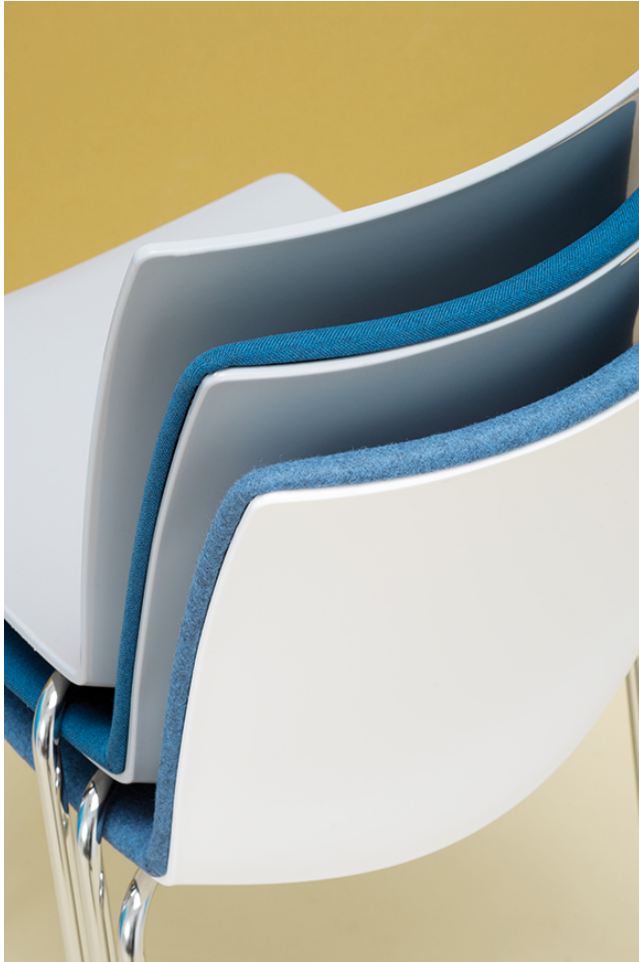

STUHL YOLA

Durch sein zeitloses Design ist Yola der ideale Stuhl für das Betriebsrestaurant, den Seminar- und Tagungsbereich. Die flexible Rückenlehne sorgt für komfortables Sitzen über Stunden hinweg. Yola ist stapelbar, hat ein Kufengestell und ist wahlweise mit weißer, sandfarbener oder grauer Kunststoffschale erhältlich.

93,00 €

STUHL YOLA

Ihre gewählte Variante

Produktdetails

Artikelnummer:	101B58
Modell:	Yola
Produktart:	Stuhl
Gestellmaterial:	Stahl
Gestellfarbe:	verchromt
Sitzmaterial:	Polypropylen
Sitzfarbe:	weiß
Bodengleiter:	Kunststoff inklusive
Montagestatus:	teilmontiert

Technische Daten

Artikelnummer:	101B58
Modell:	Yola
Produktart:	Stuhl
Einsatzbereich:	Indoor
Nicht geeignet für:	Gebirgs-, Meeres-, Wüstenklima oder Schwimmbäder
Höhe:	82 cm
Sitzhöhe:	46 cm
Breite:	48 cm
Tiefe:	48 cm
Sitztiefe:	43 cm
Gewicht:	5.1 kg
Stapelbar:	ja
Stapelmenge:	6

STUHL YOLA