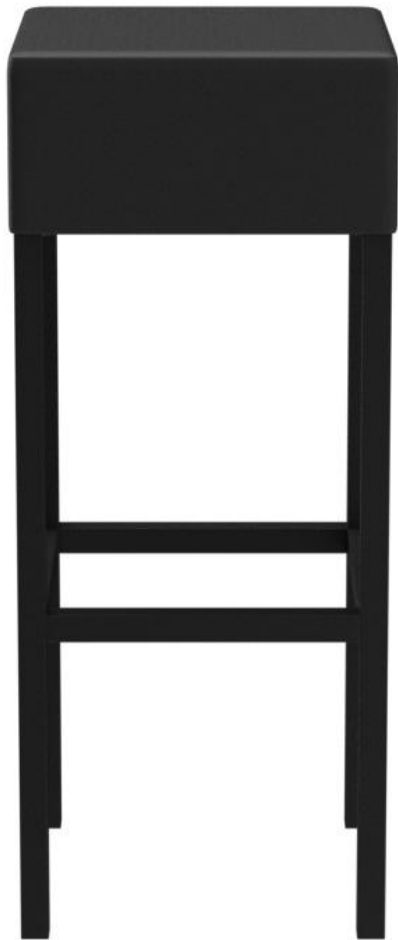

BARHOCKER **TIM**

Ecken und Kanten verleihen dem Hocker Tim seinen besonderen Charme. Durch sein geradliniges Design ist das Outdoormodell universell einsetzbar. Das Gestell besteht aus schwarz pulverbeschichtetem Aluminium; das Polster ist mit Silvertex-Kunstleder in Beige-Grau oder Schwarz bezogen.

149,00 €

BARHOCKER TIM

Deine gewählte Variante

Produktdetails

Artikelnummer:	101A0N
Modell:	Tim
Produktart:	Barhocker
Gestellmaterial:	Aluminium
Gestellfarbe:	schwarz pulverbeschichtet
Sitzmaterial:	Kunstleder Silvertex
Sitzfarbe:	schwarz
Bodengleiter:	Kunststoff inklusive
Montagestatus:	nicht montiert

Technische Daten

Artikelnummer:	101A0N
Modell:	Tim
Produktart:	Barhocker
Einsatzbereich:	Outdoor
Sitzhöhe:	80 cm
Sitzbreite:	34 cm
Sitztiefe:	34 cm
Gewicht:	4 kg

BARHOCKER TIM

BARHOCKER TIM