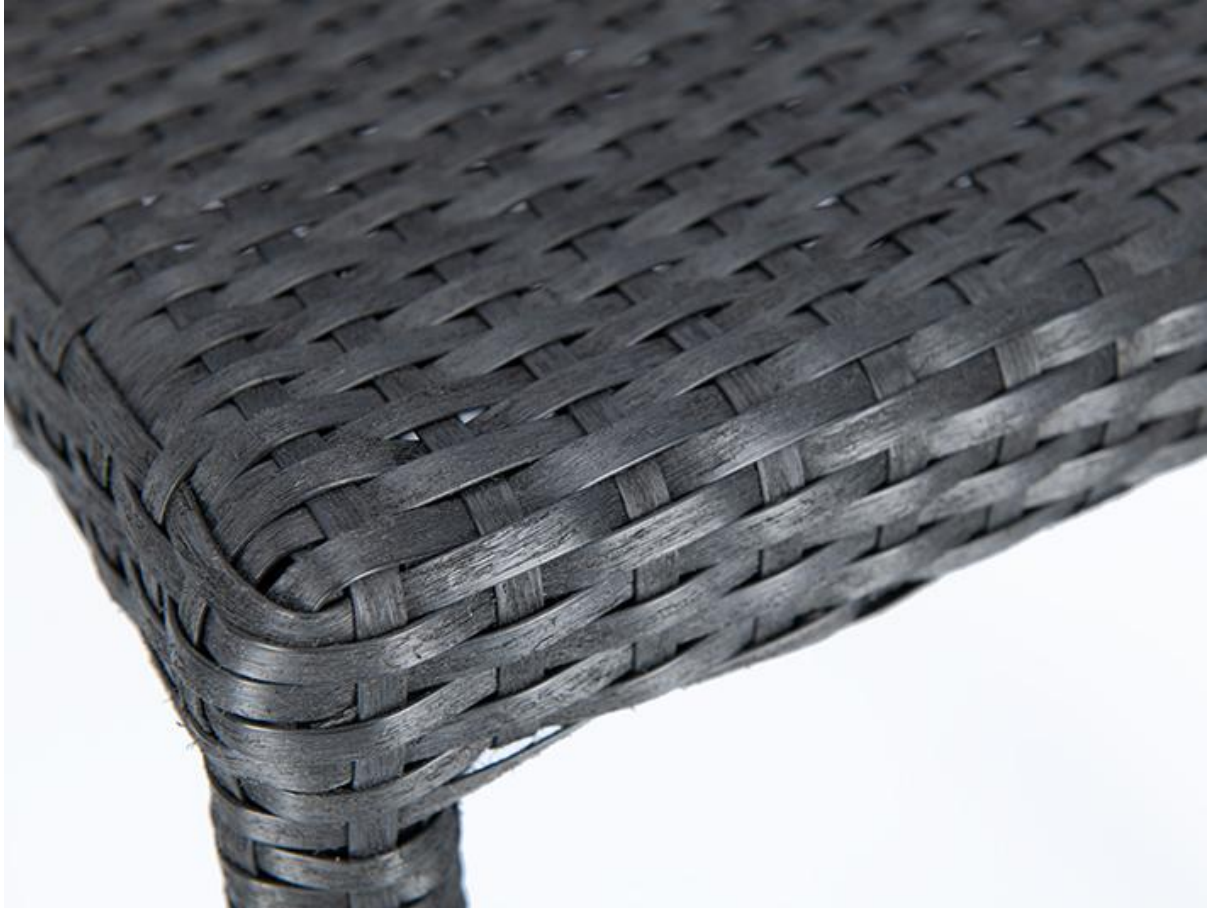

## STUHL ONKA

Ein Klassiker für den Außenbereich ist der stapelbare Armlehnstuhl Onka, der auch als Variante ohne Armlehnen verfügbar ist. Das Gestell besteht aus vollumflochtenem Aluminium, Sitzfläche und Rückenlehne sind mit schwarzem, coffeebraunem oder naturfarbenem Polyrattan bezogen, wobei das aufgeraute Geflecht eine natürliche Haptik aufweist. Optional ist ein Sitzkissen erhältlich.

### Produktdetails

Artikelnummer:	1019W4
Modell:	Onka
Produktart:	Stuhl
Gestellmaterial:	Aluminium
Gestellfarbe:	vollumflochten in Sitzfarbe
Sitzmaterial:	Polyethylenband rau
Sitzfarbe:	caffeebraun

### Technische Daten

Artikelnummer:	1019W4
Modell:	Onka
Produktart:	Stuhl
Einsatzbereich:	Outdoor
Höhe:	82 cm
Sitzhöhe:	44 cm
Breite:	57 cm
Tiefe:	63 cm
Sitztiefe:	44 cm
Armlehnenhöhe:	66 cm
Gewicht:	3.6 kg
Stapelbar:	ja
Stapelmenge:	7