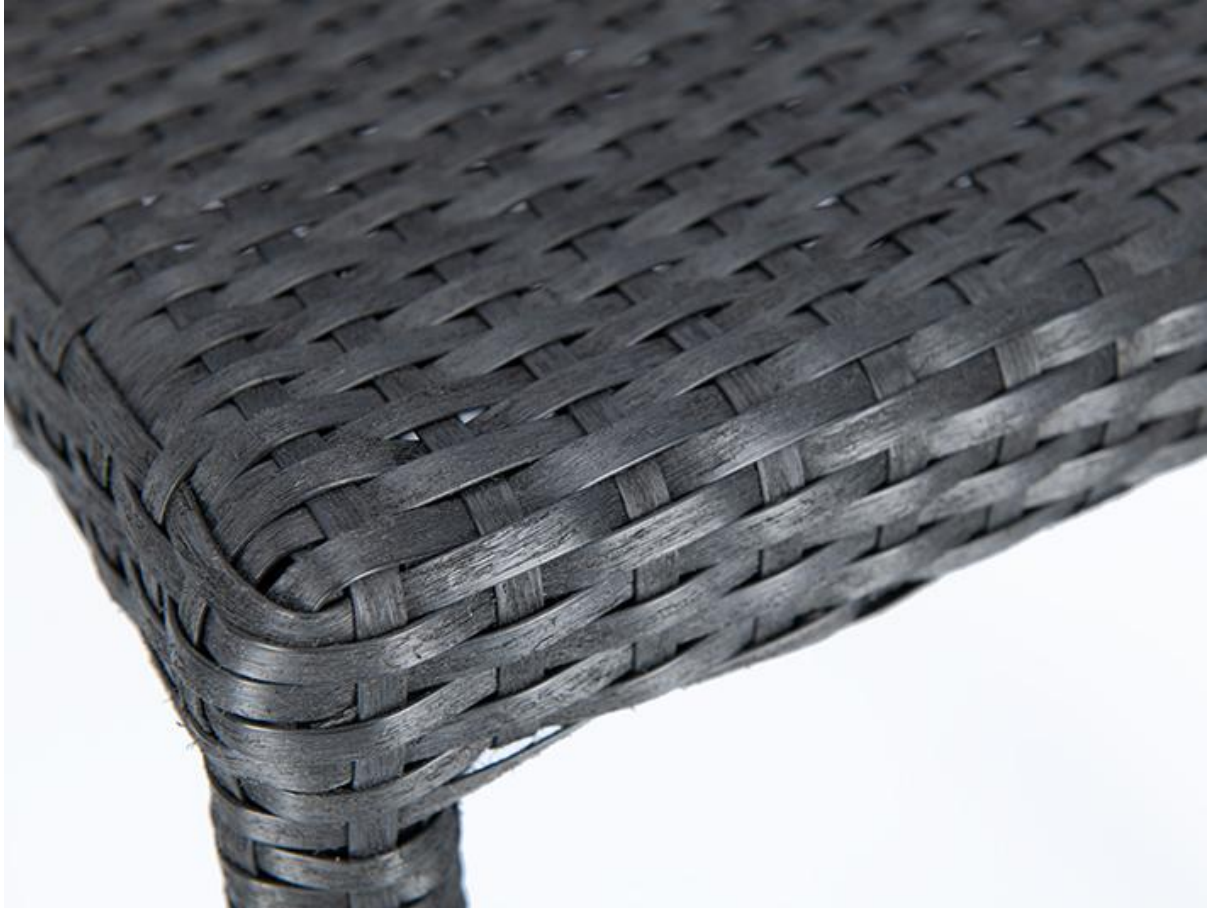

## ARMLEHNSTUHL ONKA

Ein Klassiker für den Außenbereich ist der stapelbare Armlehnstuhl Onka, der auch als Variante ohne Armlehnen verfügbar ist. Das Gestell besteht aus vollumflochtenem Aluminium, Sitzfläche und Rückenlehne sind mit schwarzem, coffeebraunem oder naturfarbenem Polyrattan bezogen, wobei das aufgeraute Geflecht eine natürliche Haptik aufweist. Optional ist ein Sitzkissen erhältlich.

### Produktdetails

Artikelnummer:	1018MA
Modell:	Onka
Produktart:	Armlehnstuhl
Gestellmaterial:	Aluminium
Gestellfarbe:	vollumflochten in Sitzfarbe
Sitzmaterial:	Polyethylenband rau
Sitzfarbe:	caffeebraun

### Technische Daten

Artikelnummer:	1018MA
Modell:	Onka
Produktart:	Armlehnstuhl
Einsatzbereich:	Outdoor
Höhe:	82 cm
Sitzhöhe:	44 cm
Breite:	57 cm
Tiefe:	63 cm
Sitztiefe:	44 cm
Armlehnenhöhe:	66 cm
Gewicht:	3.8 kg
Stapelbar:	ja
Stapelmenge:	7