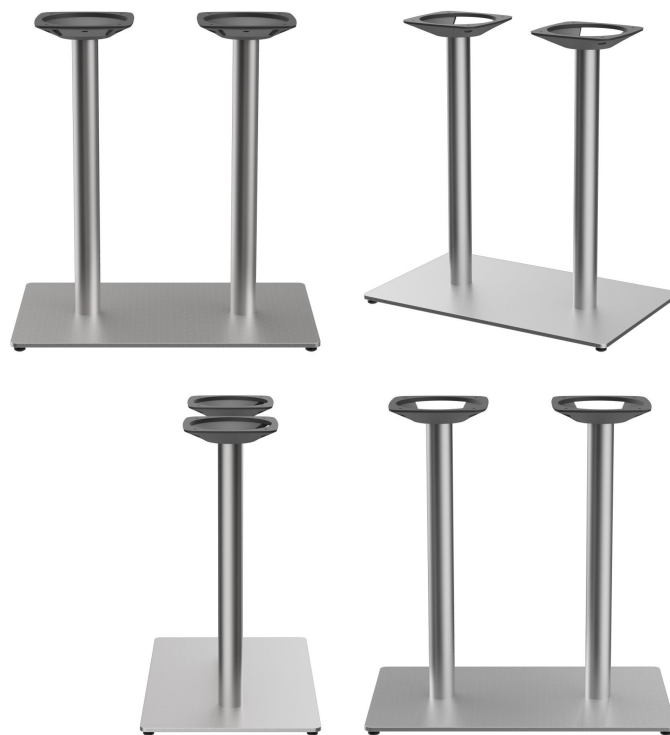

Kerst Slim ist als Esstisch, Couchtisch oder Loungetisch einsetzbar und damit flexibel für unterschiedliche Zonen im Objekt- und Gastronomiebereich. Das Esstisch-Gestell ist wahlweise in schwarz pulverbeschichtetem Stahl oder in matt gebürstetem Edelstahl erhältlich, der Couchtisch kommt in matt gebürstetem Edelstahl. Für die Tischplattenaufnahme stehen ein Standard-Top und eine spezielle Ausführung für Glasplatten zur Verfügung. Zusätzlich gibt es einen schwarzen Fuß mit abgerundeten Ecken, der dem Tisch eine softere, moderne Anmutung gibt. Ideal kombinierbar ist Kerst Slim mit den Tischplatten Ercus A, Compact Slim A, Sendo A und Zaila.

- DIN EN 15372 - geprüfte Standsicherheit
- große Auswahl an Platten
- DIN EN 15372 - 100kg Belastung

179,00 €

ESSTISCH KERST SLIM

Deine gewählte Variante

Produktdetails

Artikelnummer:	100Y14
Modell:	Kerst Slim
Produktart:	Esstisch
Fußmaterial:	Edelstahl
Fußbart:	rechteckig (70x43cm)
Fußfarbe:	matt gebürstet
Montagestatus:	nicht montiert
Kantenstärke:	0 mm
Tischplattenstärke:	0 mm
Aufnahmetop:	Standard
Säulenmaterial:	Edelstahl
Säulenform:	rund
Säulenfarbe:	matt gebürstet
Größe Tischgestell:	Zentral Doppelsäule

Technische Daten

Artikelnummer:	100Y14
Modell:	Kerst Slim
Produktart:	Esstisch
Einsatzbereich:	Outdoor
Höhe:	72 cm
Breite:	70 cm
Tiefe:	40 cm
Gewicht:	22.8 kg
Nicht geeignet für:	Schwimmbäder

ESSTISCH KERST SLIM

ESSTISCH KERST SLIM